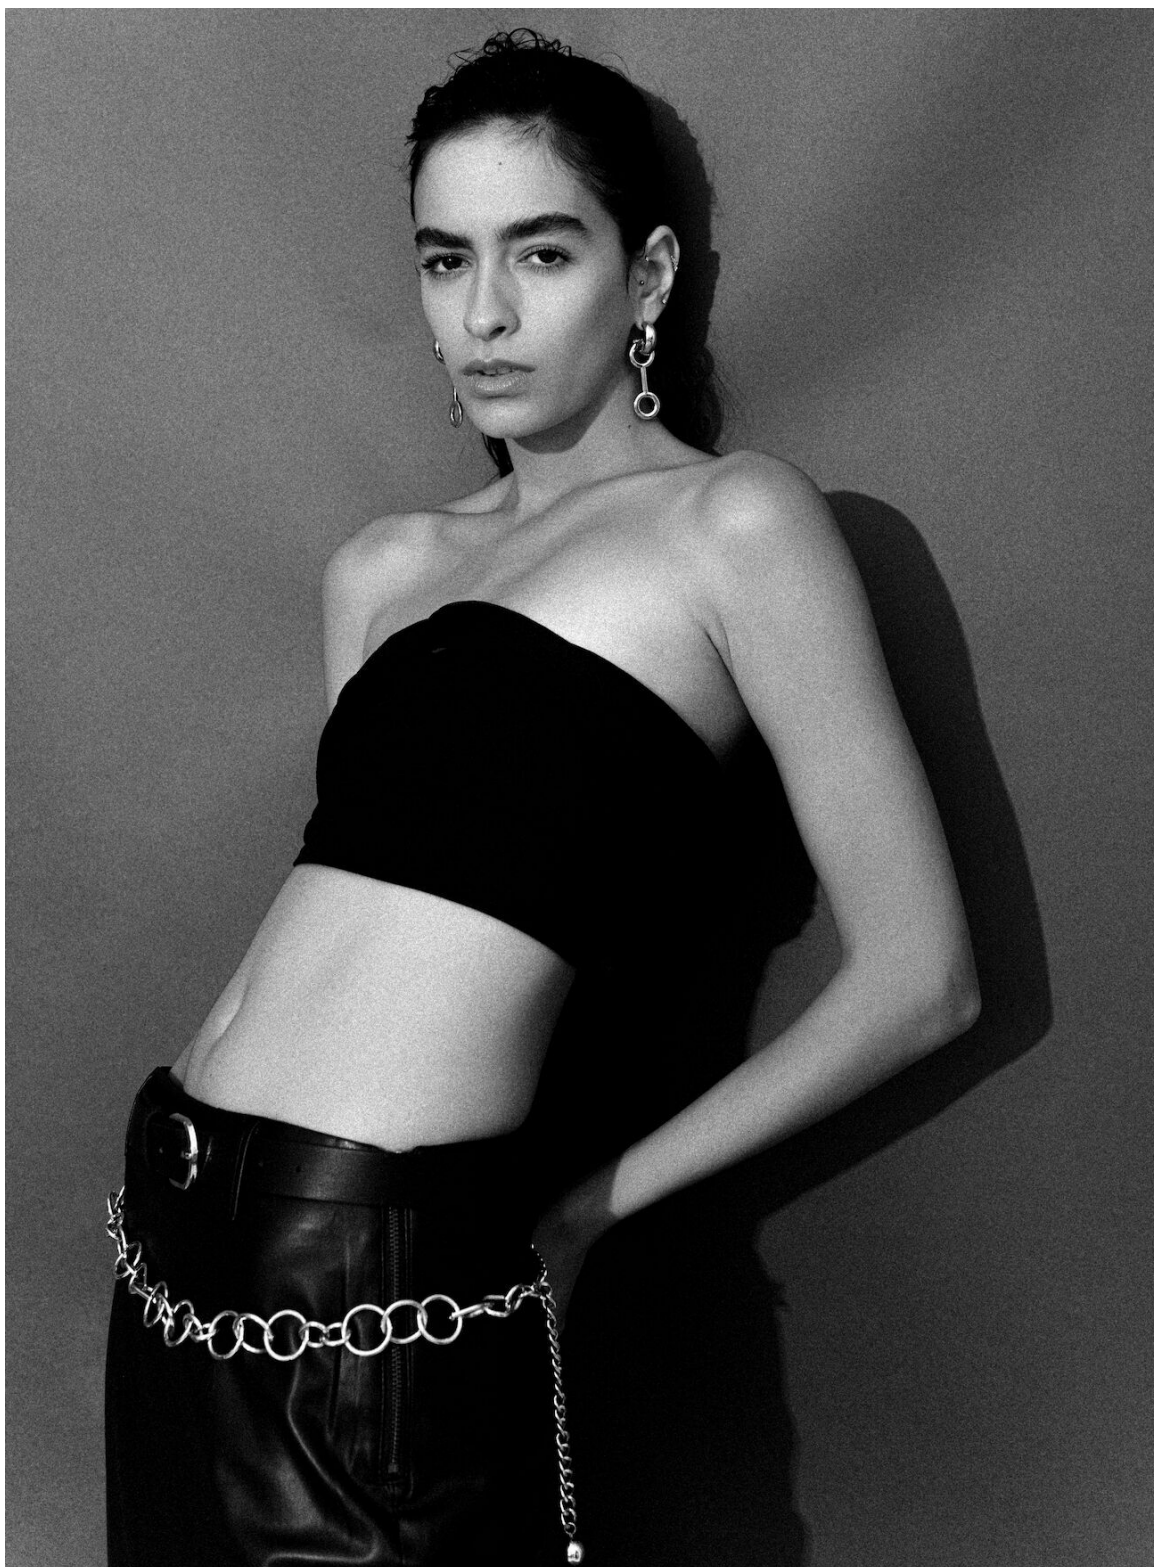

INGRYD DE OLIVEIRA

height 5'10" · bust 33" · cup B · waist 23.5" · hips 35.5" · dress 36 EU/6 US/8 UK
shoes size 38 EU/7 US/5 UK · hair brown · eyes brown

INGRYD DE OLIVEIRA

height 5'10" · bust 33" · cup B · waist 23.5" · hips 35.5" · dress 36 EU/6 US/8 UK
shoes size 38 EU/7 US/5 UK · hair brown · eyes brown

MGM
MODELS

MGM
MODELS

INGRYD DE OLIVEIRA

height 5'10" · bust 33" · cup B · waist 23.5" · hips 35.5" · dress 36 EU/6 US/8 UK
shoes size 38 EU/7 US/5 UK · hair brown · eyes brown

INGRYD DE OLIVEIRA

height 5'10" · bust 33" · cup B · waist 23.5" · hips 35.5" · dress 36 EU/6 US/8 UK
shoes size 38 EU/7 US/5 UK · hair brown · eyes brown